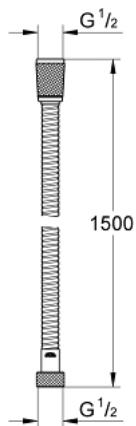

## 28 409 000 SHOWER HOSE

### PRODUCT DESCRIPTION

- 1 500 mm
- 1/2" x 1/2"
- Rotation cone for **Twistfree** function
- **GROHE StarLight** chrome finish

Pure Freude  
an Wasser

## 28 409 000 **SHOWER HOSE**

Zu diesem Produkt gibt es  
keine Ersatzteile mehr.

For this product there are no  
spare parts anymore.