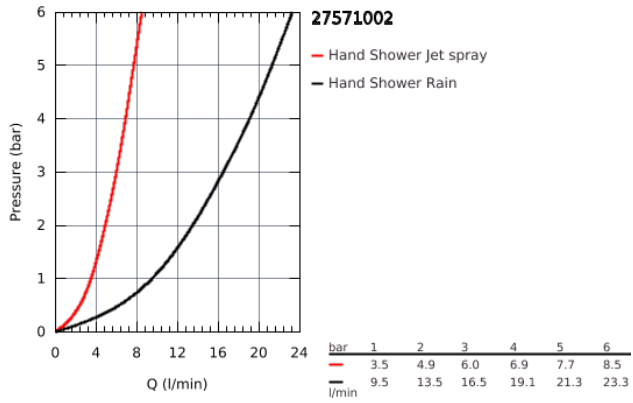

27 571 002 NEW TEMPESTA COSMOPOLITAN HAND SHOWER 2 SPRAYS