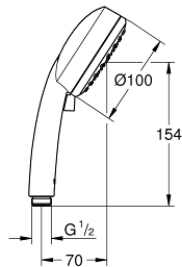

## 27 571 002 NEW TEMPESTA COSMOPOLITAN HAND SHOWER 2 SPRAYS

## 27 571 002 NEW TEMPESTA COSMOPOLITAN HAND SHOWER 2 SPRAYS

**SPARE PARTS**, March 2017 – now

1: Strainer (Order-nr. 0700200M)