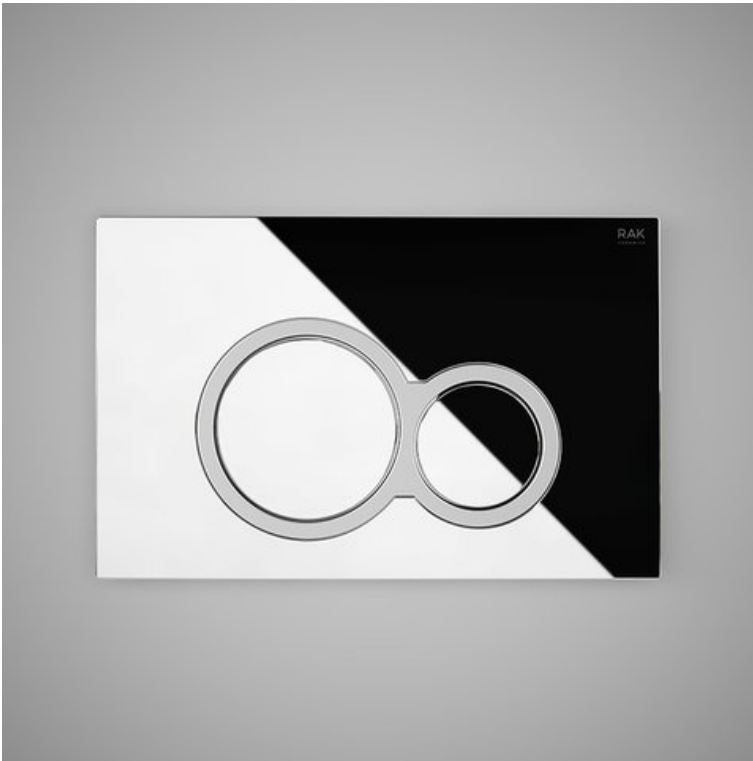

# RAK-ECOFIX - FS04RAKCPB8C

## Push Plates Round

**RAK**  
CERAMICS

### Technical specifications

Dimensions:	152 x 236 x 12 mm
Shape:	Round
Color:	Chrome-Matt Chrome-Chrome
Suites:	<a href="#">RAK-ECOFIX</a>

Code	Name
FS04RAKCPB8C	ROUND PUSH PLATE CHROME FOR 8CM CISTERN