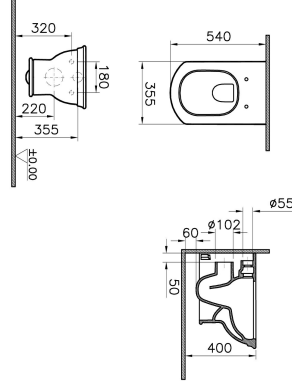

Tanım	Valarte Wall-Hung WC
Colour	White
Designer	Vitra Design Team
Size	54 cm
Matching Brassware	No
Bidet pipe access	Bidet Without Pipe
Segments	Middle

Ürün Kodu: 7805B003-0075

Açıklama

Rim-ex, 54 cm

VitrA haber vermeksizin, ürünler ve teknik detaylarında değişiklik yapma hakkını saklı tutar.

Tüm çizimler standart toleranslar dahilindedir. Montaj uygulamalarında kesin ölçü ihtiyacı olursa ürün üzerinden alınan birebir ölçüler kullanılmalıdır.