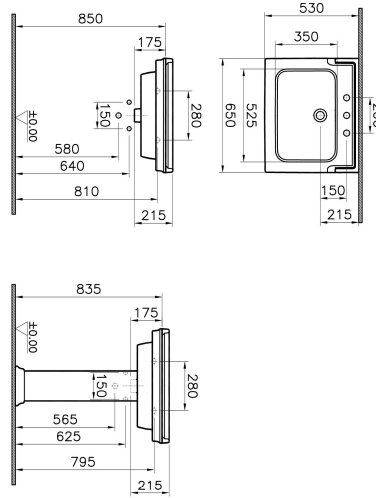

Tanım	Valarte Vanity Basin with Chrome Frame
Colour	White
Designer	Vitra Design Team
Size	80 cm
Tap Hole Options	3 Tap Holes
Overflow Hole	Yes
Segments	Middle

Ürün Kodu: 7801B003-6172

#### Açıklama

65 cm

VitrA haber vermeksizin, ürünler ve teknik detaylarında değişiklik yapma hakkını saklı tutar.

Tüm çizimler standart toleranslar dahilindedir. Montaj uygulamalarında kesin ölçü ihtiyacı olursa ürün üzerinden alınan birebir ölçüler kullanılmalıdır.