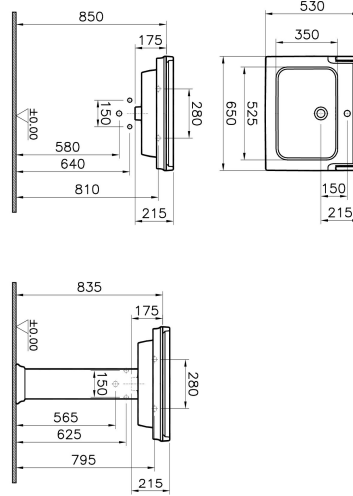

Tanım	Valarte Vanity Basin with Chrome Frame
Colour	White
Designer	Vitra Design Team
Size	65 cm
Tap Hole Options	Middle Tap Hole
Overflow Hole	Yes
Segments	Middle

Ürün Kodu: 7801B003-6171

Açıklama

65 cm

VitrA haber vermeksizin, ürünler ve teknik detaylarında değişiklik yapma hakkını saklı tutar.

Tüm çizimler standart toleranslar dahilindedir. Montaj uygulamalarında kesin ölçü ihtiyacı olursa ürün üzerinden alınan birebir ölçüler kullanılmalıdır.