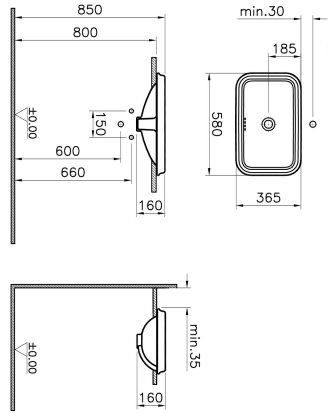

| | |
|------------------|-------------------------|
| Tanım | Valarte Inset Washbasin |
| Colour | White |
| Designer | Vitra Design Team |
| Size | 58 cm |
| Tap Hole Options | No Tap Hole |
| Shape | Rectangular |
| Countertop Usage | Suitable |
| Overflow Hole | Yes |
| Segments | Middle |

Ürün Kodu: 7800B003-0012

Açıklama

58 cm

VitrA haber vermeksizin, ürünler ve teknik detaylarında değişiklik yapma hakkını saklı tutar.

Tüm çizimler standart toleranslar dahilindedir. Montaj uygulamalarında kesin ölçü ihtiyacı olursa ürün üzerinden alınan birebir ölçüler kullanılmalıdır.