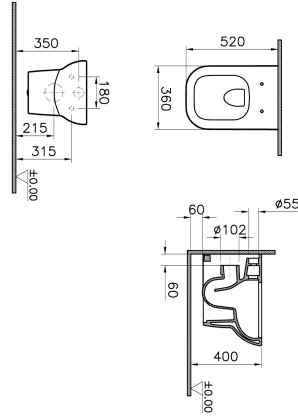

Tanım	Retro Wall-Hung WC Pan, Rim-Ex
Colour	White
Designer	NOA
Size	52
Matching Brassware	No
Bidet pipe access	Bidet Without Pipe
Segments	Middle

Ürün Kodu: 7744B003-0075

## Açıklama

Taharet borusuz, 52 cm

VitrA haber vermeksizin, ürünler ve teknik detaylarında değişiklik yapma hakkını saklı tutar.

Tüm çizimler standart toleranslar dahilindedir. Montaj uygulamalarında kesin ölçü ihtiyacı olursa ürün üzerinden alınan birebir ölçüler kullanılmalıdır.