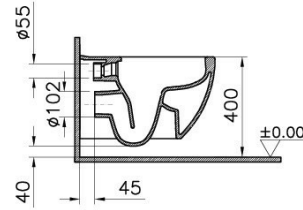

Tanım	Shift Wall-Hung WC Pan, Rim-Ex
Colour	White
Designer	NOA
Size	54 cm
Matching Brassware	No
Bidet pipe access	Bidet Without Pipe
Segments	Middle

Ürün Kodu: 7742B003-0075

Açıklama

Taharet borusuz

*Duvar kalınlığına göre ilave boru gerekebilir.
*Additional pipe may be required due to wall thickness
*Ein zusätzliches Ablaufrohr ist je nach Wandstärke erforderlich

VitrA haber vermeksizin, ürünler ve teknik detaylarında değişiklik yapma hakkını saklı tutar.

Tüm çizimler standart toleranslar dahilindedir. Montaj uygulamalarında kesin ölçü ihtiyacı olursa ürün üzerinden alınan birebir ölçüler kullanılmalıdır.