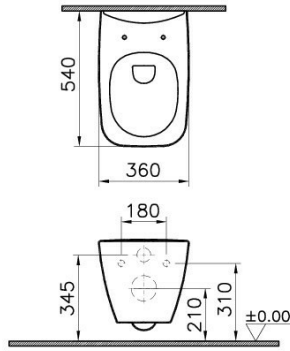

Tanım	Shift Wall-Hung WC Pan, Rim-Ex
Colour	White
Designer	NOA
Size	54 cm
Matching Brassware	No
Bidet pipe access	Bidet Without Pipe
Segments	Middle

Ürün Kodu: 7742B003-0075

Açıklama

Taharet borusuz

*Duvar kalınlığına göre ilave boru gerekebilir.
*Additional pipe may be required due to wall thickness
*Ein zusätzliches Ablaufrohr ist je nach Wandstärke erforderlich

VitrA haber vermeksizin, ürünler ve teknik detaylarında değişiklik yapma hakkını saklı tutar.

Tüm çizimler standart toleranslar dahilindedir. Montaj uygulamalarında kesin ölçü ihtiyacı olursa ürün üzerinden alınan birebir ölçüler kullanılmalıdır.