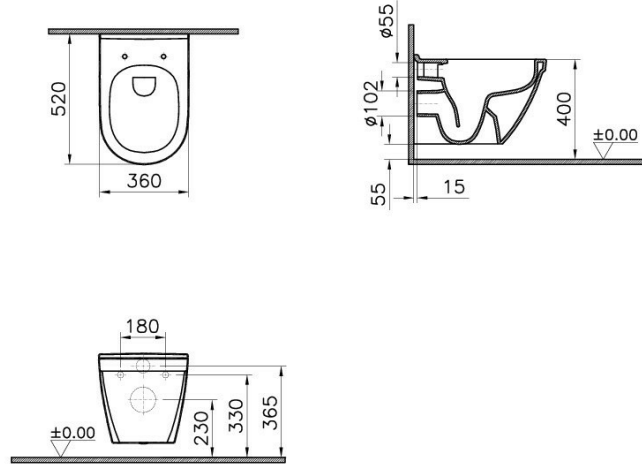

Tanım	S50 Wall-Hung WC Pan, Rim-Ex
Colour	White
Designer	NOA
Size	52
Matching Brassware	No
Bidet pipe access	Bidet Without Pipe
Segments	Middle-lower

Ürün Kodu: 7740B003-0075

#### Açıklama

Taharet borusuz

VitrA haber vermeksizin, ürünler ve teknik detaylarında değişiklik yapma hakkını saklı tutar.

Tüm çizimler standart toleranslar dahilindedir. Montaj uygulamalarında kesin ölçü ihtiyacı olursa ürün üzerinden alınan birebir ölçüler kullanılmalıdır.