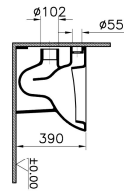

Tanım	Layton Back-to-Wall WC Pan
Colour	White
Designer	Vitra Design Team
Bidet pipe access	Bidet Without Pipe

Ürün Kodu: 6875L003-0075

#### Açıklama

VitrA haber vermeksizin, ürünler ve teknik detaylarında değişiklik yapma hakkını saklı tutar.

Tüm çizimler standart toleranslar dahilindedir. Montaj uygulamalarında kesin ölçü ihtiyacı olursa ürün üzerinden alınan birebir ölçüler kullanılmalıdır.