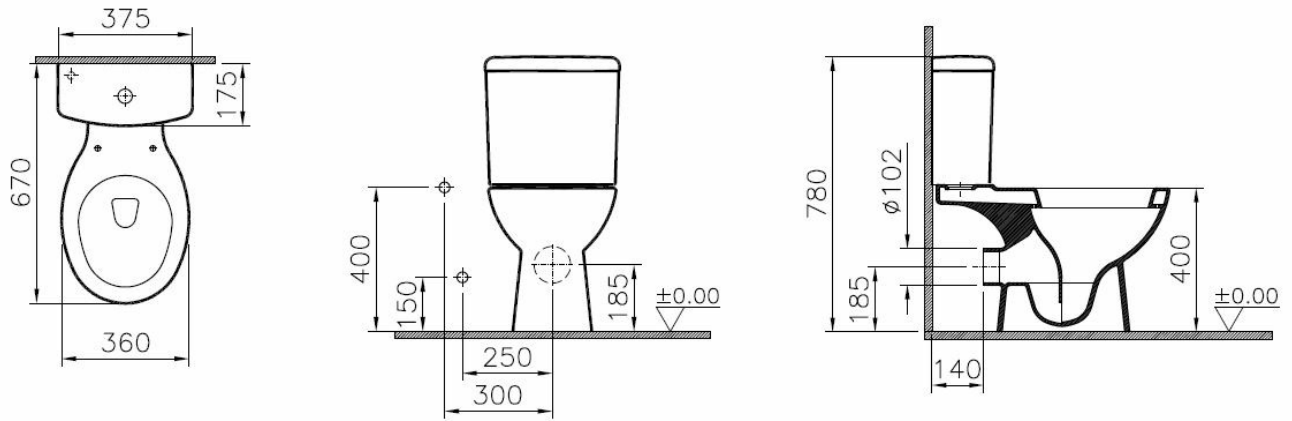

Tanım Layton Close-Coupled WC Pan

Colour White

Designer Vitra Design Team

Ürün Kodu: 6623L003-0838

Açıklama

VitrA haber vermeksizin, ürünler ve teknik detaylarında değişiklik yapma hakkını saklı tutar.

Tüm çizimler standart toleranslar dahilindedir. Montaj uygulamalarında kesin ölçü ihtiyacı olursa ürün üzerinden alınan birebir ölçüler kullanılmalıdır.