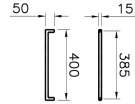

Tanım	Integra Towel Holder
Colour	Chrome
New	Yes
Designer	Vitra Design Team
Assembly	Footed
Segments	Middle-lower
Guarantee	2 Years
Lighting	No

Ürün Kodu: 62324

Açıklama

VitrA haber vermeksizin, ürünler ve teknik detaylarında değişiklik yapma hakkını saklı tutar.

Tüm çizimler standart toleranslar dahilindedir. Montaj uygulamalarında kesin ölçü ihtiyacı olursa ürün üzerinden alınan birebir ölçüler kullanılmalıdır.