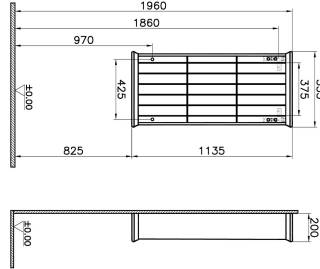

| Tanım | Valarte Open Unit |
|--------------|-------------------|
| Colour | Matt Ivory |
| New | Yes |
| Designer | Vitra Design Team |
| Assembly | Wall-Hung |
| Segments | Middle |
| Guarantee | 2 Years |
| Lighting | No |
| Finish-Body | Thermoform |
| Finish-Front | Thermoform |
| Mounting | Fully Assembled |
| Width | 55 cm |
| Depth | 20 cm |

Ürün Kodu: 62254

Açıklama

55 cm, Matt Ivory

VitrA haber vermeksizin, ürünler ve teknik detaylarında değişiklik yapma hakkını saklı tutar.

Tüm çizimler standart toleranslar dahilindedir. Montaj uygulamalarında kesin ölçü ihtiyacı olursa ürün üzerinden alınan birebir ölçüler kullanılmalıdır.