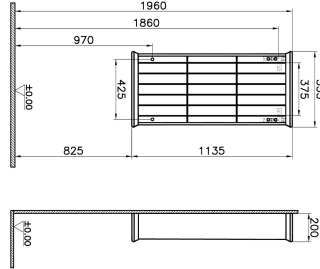

| Tanım        | Valarte Open Unit |
|--------------|-------------------|
| Colour       | Matt Mink         |
| New          | Yes               |
| Designer     | Vitra Design Team |
| Assembly     | Wall-Hung         |
| Segments     | Middle            |
| Guarantee    | 2 Years           |
| Lighting     | No                |
| Finish-Body  | Thermoform        |
| Finish-Front | Thermoform        |
| Mounting     | Fully Assembled   |
| Width        | 55 cm             |
| Depth        | 20 cm             |

#### Açıklama

55 cm, Matt Grey

VitrA haber vermeksizin, ürünler ve teknik detaylarında değişiklik yapma hakkını saklı tutar.

Tüm çizimler standart toleranslar dahilindedir. Montaj uygulamalarında kesin ölçü ihtiyacı olursa ürün üzerinden alınan birebir ölçüler kullanılmalıdır.