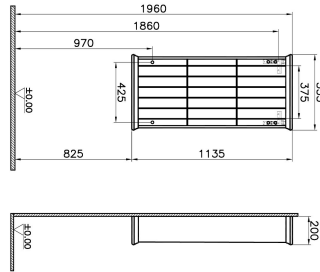

Tanım	Valarte Open Unit
Colour	Matt White
New	Yes
Designer	Vitra Design Team
Assembly	Wall-Hung
Segments	Middle
Guarantee	2 Years
Lighting	No
Finish-Body	Thermoform
Finish-Front	Thermoform
Mounting	Fully Assembled
Width	55 cm
Depth	20 cm

Ürün Kodu: 62252

Açıklama

55 cm, Matt White

VitrA haber vermeksizin, ürünler ve teknik detaylarında değişiklik yapma hakkını saklı tutar.

Tüm çizimler standart toleranslar dahilindedir. Montaj uygulamalarında kesin ölçü ihtiyacı olursa ürün üzerinden alınan birebir ölçüler kullanılmalıdır.