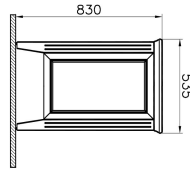

Tanım	Valarte Mid Unit
Colour	Matt Ivory
New	Yes
Designer	Vitra Design Team
Assembly	Wall-Hung
Soft close	Soft Close
Segments	Middle
Door Hinge Position	Right
Handle	Chrome
Guarantee	2 Years
Lighting	No
Finish-Body	Thermoform
Finish-Front	Thermoform
Mounting	Fully Assembled
Width	55 cm
Depth	40 cm

#### Açıklama

55 cm, Matt Ivory

VitrA haber vermeksizin, ürünler ve teknik detaylarında değişiklik yapma hakkını saklı tutar.

Tüm çizimler standart toleranslar dahilindedir. Montaj uygulamalarında kesin ölçü ihtiyacı olursa ürün üzerinden alınan birebir ölçüler kullanılmalıdır.