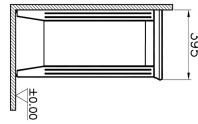

Tanım	Valarte Mid Unit
Colour	Matt Ivory
New	Yes
Designer	Vitra Design Team
Assembly	Wall-Hung
Soft close	Soft Close
Segments	Middle
Door Hinge Position	Right
Handle	Chrome
Guarantee	2 Years
Lighting	No
Finish-Body	Thermoform
Finish-Front	Thermoform
Mounting	Fully Assembled
Width	55 cm
Depth	40 cm

#### Açıklama

55 cm, Matt Ivory

VitrA haber vermeksizin, ürünler ve teknik detaylarında değişiklik yapma hakkını saklı tutar.

Tüm çizimler standart toleranslar dahilindedir. Montaj uygulamalarında kesin ölçü ihtiyacı olursa ürün üzerinden alınan birebir ölçüler kullanılmalıdır.