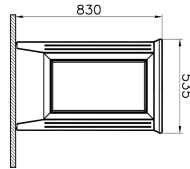

Tanım	Valarte Mid Unit
Colour	Matt Mink
New	Yes
Designer	Vitra Design Team
Assembly	Wall-Hung
Soft close	Soft Close
Segments	Middle
Door Hinge Position	Right
Handle	Chrome
Guarantee	2 Years
Lighting	No
Finish-Body	Thermoform
Finish-Front	Thermoform
Mounting	Fully Assembled
Width	55 cm
Depth	40 cm

#### Açıklama

55 cm, Matt Grey

VitrA haber vermeksizin, ürünler ve teknik detaylarında değişiklik yapma hakkını saklı tutar.

Tüm çizimler standart toleranslar dahilindedir. Montaj uygulamalarında kesin ölçü ihtiyacı olursa ürün üzerinden alınan birebir ölçüler kullanılmalıdır.