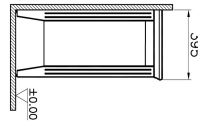

Tanım	Valarte Mid Unit
Colour	Matt Mink
New	Yes
Designer	Vitra Design Team
Assembly	Wall-Hung
Soft close	Soft Close
Segments	Middle
Door Hinge Position	Right
Handle	Chrome
Guarantee	2 Years
Lighting	No
Finish-Body	Thermoform
Finish-Front	Thermoform
Mounting	Fully Assembled
Width	55 cm
Depth	40 cm

#### Açıklama

55 cm, Matt Grey

VitrA haber vermeksizin, ürünler ve teknik detaylarında değişiklik yapma hakkını saklı tutar.

Tüm çizimler standart toleranslar dahilindedir. Montaj uygulamalarında kesin ölçü ihtiyacı olursa ürün üzerinden alınan birebir ölçüler kullanılmalıdır.