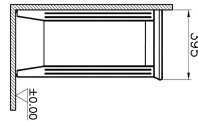

Tanım	Valarte Mid Unit
Colour	Matt White
New	Yes
Designer	Vitra Design Team
Assembly	Wall-Hung
Soft close	Soft Close
Segments	Middle
Door Hinge Position	Right
Handle	Chrome
Guarantee	2 Years
Lighting	No
Finish-Body	Thermoform
Finish-Front	Thermoform
Mounting	Fully Assembled
Width	55 cm
Depth	40 cm

#### Açıklama

55 cm, Matt White

VitrA haber vermeksizin, ürünler ve teknik detaylarında değişiklik yapma hakkını saklı tutar.

Tüm çizimler standart toleranslar dahilindedir. Montaj uygulamalarında kesin ölçü ihtiyacı olursa ürün üzerinden alınan birebir ölçüler kullanılmalıdır.