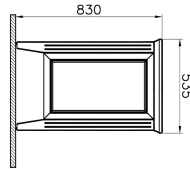

Tanım	Valarte Mid Unit
Colour	Matt White
New	Yes
Designer	Vitra Design Team
Assembly	Wall-Hung
Soft close	Soft Close
Segments	Middle
Door Hinge Position	Right
Handle	Chrome
Guarantee	2 Years
Lighting	No
Finish-Body	Thermoform
Finish-Front	Thermoform
Mounting	Fully Assembled
Width	55 cm
Depth	40 cm

#### Açıklama

55 cm, Matt White

VitrA haber vermeksizin, ürünler ve teknik detaylarında değişiklik yapma hakkını saklı tutar.

Tüm çizimler standart toleranslar dahilindedir. Montaj uygulamalarında kesin ölçü ihtiyacı olursa ürün üzerinden alınan birebir ölçüler kullanılmalıdır.