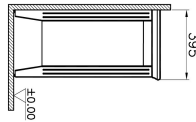

Tanım	Valarte Mid Unit
Colour	Matt Ivory
New	Yes
Designer	Vitra Design Team
Assembly	Wall-Hung
Soft close	Soft Close
Segments	Middle
Door Hinge Position	Left
Handle	Chrome
Guarantee	2 Years
Lighting	No
Finish-Body	Thermoform
Finish-Front	Thermoform
Mounting	Fully Assembled
Width	55 cm
Depth	40 cm

Ürün Kodu: 62248

Açıklama

55 cm, Matt Ivory

VitrA haber vermeksizin, ürünler ve teknik detaylarında değişiklik yapma hakkını saklı tutar.

Tüm çizimler standart toleranslar dahilindedir. Montaj uygulamalarında kesin ölçü ihtiyacı olursa ürün üzerinden alınan birebir ölçüler kullanılmalıdır.