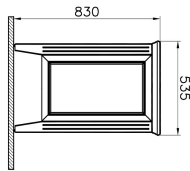

Tanım	Valarte Mid Unit
Colour	Matt Ivory
New	Yes
Designer	Vitra Design Team
Assembly	Wall-Hung
Soft close	Soft Close
Segments	Middle
Door Hinge Position	Left
Handle	Chrome
Guarantee	2 Years
Lighting	No
Finish-Body	Thermoform
Finish-Front	Thermoform
Mounting	Fully Assembled
Width	55 cm
Depth	40 cm

Ürün Kodu: 62248

Açıklama

55 cm, Matt Ivory

VitrA haber vermeksizin, ürünler ve teknik detaylarında değişiklik yapma hakkını saklı tutar.

Tüm çizimler standart toleranslar dahilindedir. Montaj uygulamalarında kesin ölçü ihtiyacı olursa ürün üzerinden alınan birebir ölçüler kullanılmalıdır.