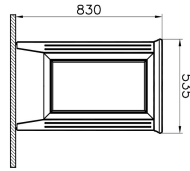

Tanım	Valarte Mid Unit
Colour	Matt Mink
New	Yes
Designer	Vitra Design Team
Assembly	Wall-Hung
Soft close	Soft Close
Segments	Middle
Door Hinge Position	Left
Handle	Chrome
Guarantee	2 Years
Lighting	No
Finish-Body	Thermoform
Finish-Front	Thermoform
Mounting	Fully Assembled
Width	55 cm
Depth	40 cm

Ürün Kodu: 62247

Açıklama

55 cm, Matt Grey

VitrA haber vermeksizin, ürünler ve teknik detaylarında değişiklik yapma hakkını saklı tutar.

Tüm çizimler standart toleranslar dahilindedir. Montaj uygulamalarında kesin ölçü ihtiyacı olursa ürün üzerinden alınan birebir ölçüler kullanılmalıdır.