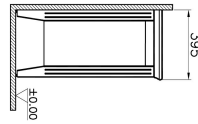

Tanım	Valarte Mid Unit
Colour	Matt Mink
New	Yes
Designer	Vitra Design Team
Assembly	Wall-Hung
Soft close	Soft Close
Segments	Middle
Door Hinge Position	Left
Handle	Chrome
Guarantee	2 Years
Lighting	No
Finish-Body	Thermoform
Finish-Front	Thermoform
Mounting	Fully Assembled
Width	55 cm
Depth	40 cm

Ürün Kodu: 62247

Açıklama

55 cm, Matt Grey

VitrA haber vermeksizin, ürünler ve teknik detaylarında değişiklik yapma hakkını saklı tutar.

Tüm çizimler standart toleranslar dahilindedir. Montaj uygulamalarında kesin ölçü ihtiyacı olursa ürün üzerinden alınan birebir ölçüler kullanılmalıdır.