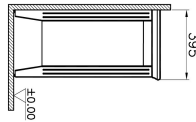

Tanım	Valarte Mid Unit
Colour	Matt White
New	Yes
Designer	Vitra Design Team
Assembly	Wall-Hung
Soft close	Soft Close
Segments	Middle
Door Hinge Position	Left
Handle	Chrome
Guarantee	2 Years
Lighting	No
Finish-Body	Thermoform
Finish-Front	Thermoform
Mounting	Fully Assembled
Width	55 cm
Depth	40 cm

Ürün Kodu: 62246

Açıklama

55 cm, Matt White

VitrA haber vermeksizin, ürünler ve teknik detaylarında değişiklik yapma hakkını saklı tutar.

Tüm çizimler standart toleranslar dahilindedir. Montaj uygulamalarında kesin ölçü ihtiyacı olursa ürün üzerinden alınan birebir ölçüler kullanılmalıdır.