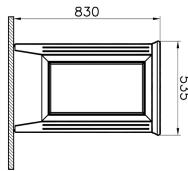

Tanım	Valarte Mid Unit
Colour	Matt White
New	Yes
Designer	Vitra Design Team
Assembly	Wall-Hung
Soft close	Soft Close
Segments	Middle
Door Hinge Position	Left
Handle	Chrome
Guarantee	2 Years
Lighting	No
Finish-Body	Thermoform
Finish-Front	Thermoform
Mounting	Fully Assembled
Width	55 cm
Depth	40 cm

Ürün Kodu: 62246

Açıklama

55 cm, Matt White

VitrA haber vermeksizin, ürünler ve teknik detaylarında değişiklik yapma hakkını saklı tutar.

Tüm çizimler standart toleranslar dahilindedir. Montaj uygulamalarında kesin ölçü ihtiyacı olursa ürün üzerinden alınan birebir ölçüler kullanılmalıdır.