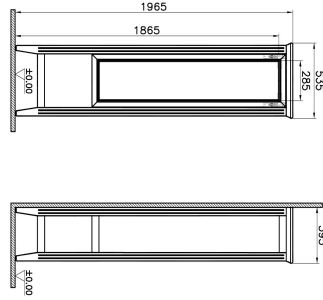

Tanım	Valarte Tall Unit
Colour	Matt Ivory
New	Yes
Designer	Vitra Design Team
Assembly	Wall-Hung
Soft close	Soft Close
Segments	Middle
Door Hinge Position	Right
Handle	Chrome
Guarantee	2 Years
Lighting	No
Finish-Body	Thermoform
Finish-Front	Thermoform
Mounting	Fully Assembled
Width	55 cm
Depth	40 cm

Ürün Kodu: 62245

Açıklama

55 cm, Matt Ivory

VitrA haber vermeksizin, ürünler ve teknik detaylarında değişiklik yapma hakkını saklı tutar.

Tüm çizimler standart toleranslar dahilindedir. Montaj uygulamalarında kesin ölçü ihtiyacı olursa ürün üzerinden alınan birebir ölçüler kullanılmalıdır.