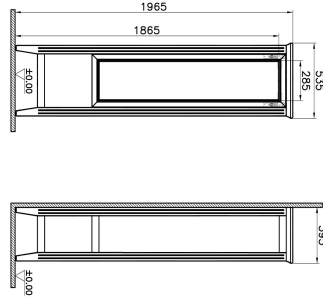

Tanım	Valarte Tall Unit
Colour	Matt Mink
New	Yes
Designer	Vitra Design Team
Assembly	Wall-Hung
Soft close	Soft Close
Segments	Middle
Door Hinge Position	Right
Handle	Chrome
Guarantee	2 Years
Lighting	No
Finish-Body	Thermoform
Finish-Front	Thermoform
Mounting	Fully Assembled
Width	55 cm
Depth	40 cm

Ürün Kodu: 62244

Açıklama

55 cm, Matt Grey

VitrA haber vermeksizin, ürünler ve teknik detaylarında değişiklik yapma hakkını saklı tutar.

Tüm çizimler standart toleranslar dahilindedir. Montaj uygulamalarında kesin ölçü ihtiyacı olursa ürün üzerinden alınan birebir ölçüler kullanılmalıdır.