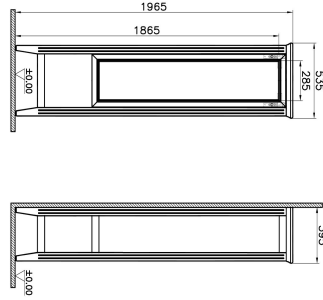

Tanım	Valarte Tall Unit
Colour	Matt White
New	Yes
Designer	Vitra Design Team
Assembly	Wall-Hung
Soft close	Soft Close
Segments	Middle
Door Hinge Position	Right
Handle	Chrome
Guarantee	2 Years
Lighting	No
Finish-Body	Thermoform
Finish-Front	Thermoform
Mounting	Fully Assembled
Width	55 cm
Depth	40 cm

#### Açıklama

55 cm, Matt White

VitrA haber vermeksizin, ürünler ve teknik detaylarında değişiklik yapma hakkını saklı tutar.

Tüm çizimler standart toleranslar dahilindedir. Montaj uygulamalarında kesin ölçü ihtiyacı olursa ürün üzerinden alınan birebir ölçüler kullanılmalıdır.