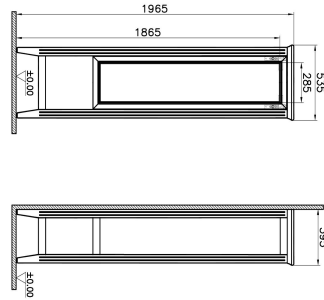

Tanım	Valarte Tall Unit
Colour	Matt Ivory
New	Yes
Designer	Vitra Design Team
Assembly	Wall-Hung
Soft close	Soft Close
Segments	Middle
Door Hinge Position	Left
Handle	Chrome
Guarantee	2 Years
Lighting	No
Finish-Body	Thermoform
Finish-Front	Thermoform
Mounting	Fully Assembled
Width	55 cm
Depth	40 cm

Ürün Kodu: 62242

Açıklama

55 cm, Matt Ivory

VitrA haber vermeksizin, ürünler ve teknik detaylarında değişiklik yapma hakkını saklı tutar.

Tüm çizimler standart toleranslar dahilindedir. Montaj uygulamalarında kesin ölçü ihtiyacı olursa ürün üzerinden alınan birebir ölçüler kullanılmalıdır.