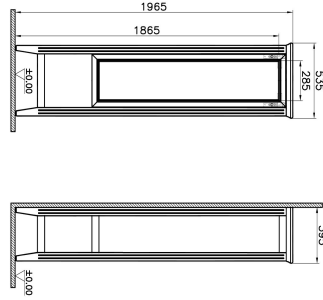

Tanım	Valarte Tall Unit
Colour	Matt Mink
New	Yes
Designer	Vitra Design Team
Assembly	Wall-Hung
Soft close	Soft Close
Segments	Middle
Door Hinge Position	Left
Handle	Chrome
Guarantee	2 Years
Lighting	No
Finish-Body	Thermoform
Finish-Front	Thermoform
Mounting	Fully Assembled
Width	55 cm
Depth	40 cm

#### Açıklama

55 cm, Matt Grey

VitrA haber vermeksizin, ürünler ve teknik detaylarında değişiklik yapma hakkını saklı tutar.

Tüm çizimler standart toleranslar dahilindedir. Montaj uygulamalarında kesin ölçü ihtiyacı olursa ürün üzerinden alınan birebir ölçüler kullanılmalıdır.