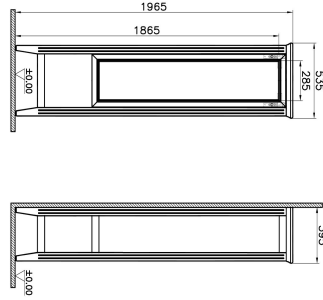

Tanım	Valarte Tall Unit
Colour	Matt White
New	Yes
Designer	Vitra Design Team
Assembly	Wall-Hung
Soft close	Soft Close
Segments	Middle
Door Hinge Position	Left
Handle	Chrome
Guarantee	2 Years
Lighting	No
Finish-Body	Thermoform
Finish-Front	Thermoform
Mounting	Fully Assembled
Width	55 cm
Depth	40 cm

Ürün Kodu: 62240

Açıklama

55 cm, Matt White

VitrA haber vermeksizin, ürünler ve teknik detaylarında değişiklik yapma hakkını saklı tutar.

Tüm çizimler standart toleranslar dahilindedir. Montaj uygulamalarında kesin ölçü ihtiyacı olursa ürün üzerinden alınan birebir ölçüler kullanılmalıdır.