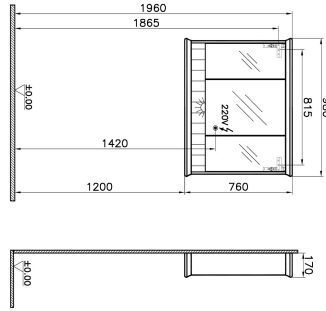

Tanım	Valarte Mirror Cabinet
Colour	Matt Ivory
New	Yes
Designer	Vitra Design Team
Assembly	Wall-Hung
Soft close	Soft Close
Segments	Middle
Guarantee	2 Years
Lighting type	Led Lighting
Lighting	Yes
Finish-Body	Thermoform
Finish-Front	Thermoform
Light Operation Type	Connected To Room Switch
Mounting	Fully Assembled
Width	100 cm
Depth	17 cm

Ürün Kodu: 62236

Açıklama

100 cm, Matt Ivory

VitrA haber vermeksizin, ürünler ve teknik detaylarında değişiklik yapma hakkını saklı tutar.

Tüm çizimler standart toleranslar dahilindedir. Montaj uygulamalarında kesin ölçü ihtiyacı olursa ürün üzerinden alınan birebir ölçüler kullanılmalıdır.