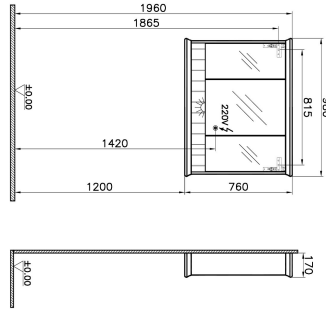

Tanım	Valarte Mirror Cabinet
Colour	Matt Mink
New	Yes
Designer	Vitra Design Team
Assembly	Wall-Hung
Soft close	Soft Close
Segments	Middle
Guarantee	2 Years
Lighting type	Led Lighting
Lighting	Yes
Finish-Body	Thermoform
Finish-Front	Thermoform
Light Operation Type	Connected To Room Switch
Mounting	Fully Assembled
Width	100 cm
Depth	17 cm

Ürün Kodu: 62235

Açıklama

100 cm, Matt Grey

VitrA haber vermeksizin, ürünler ve teknik detaylarında değişiklik yapma hakkını saklı tutar.

Tüm çizimler standart toleranslar dahilindedir. Montaj uygulamalarında kesin ölçü ihtiyacı olursa ürün üzerinden alınan birebir ölçüler kullanılmalıdır.