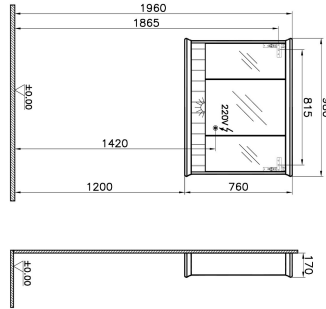

Tanım	Valarte Mirror Cabinet
Colour	Matt White
New	Yes
Designer	Vitra Design Team
Assembly	Wall-Hung
Soft close	Soft Close
Segments	Middle
Guarantee	2 Years
Lighting type	Led Lighting
Lighting	Yes
Finish-Body	Thermoform
Finish-Front	Thermoform
Light Operation Type	Connected To Room Switch
Mounting	Fully Assembled
Width	100 cm
Depth	17 cm

#### Açıklama

100 cm, Matt White

VitrA haber vermeksizin, ürünler ve teknik detaylarında değişiklik yapma hakkını saklı tutar.

Tüm çizimler standart toleranslar dahilindedir. Montaj uygulamalarında kesin ölçü ihtiyacı olursa ürün üzerinden alınan birebir ölçüler kullanılmalıdır.