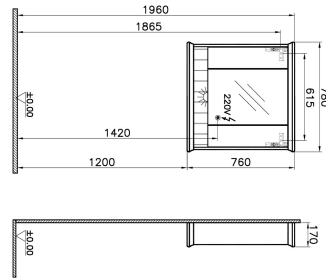

Tanım	Valarte Mirror Cabinet
Colour	Matt Ivory
New	Yes
Designer	Vitra Design Team
Assembly	Wall-Hung
Soft close	Soft Close
Segments	Middle
Guarantee	2 Years
Lighting type	Led Lighting
Lighting	Yes
Finish-Body	Thermoform
Finish-Front	Thermoform
Light Operation Type	Connected To Room Switch
Mounting	Fully Assembled
Width	80 cm
Depth	17 cm

#### Açıklama

80 cm, Matt Ivory

VitrA haber vermeksizin, ürünler ve teknik detaylarında değişiklik yapma hakkını saklı tutar.

Tüm çizimler standart toleranslar dahilindedir. Montaj uygulamalarında kesin ölçü ihtiyacı olursa ürün üzerinden alınan birebir ölçüler kullanılmalıdır.