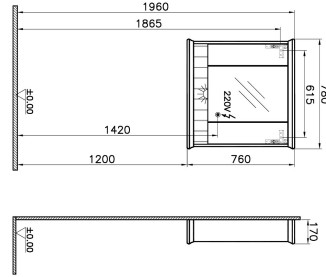

Tanım	Valarte Mirror Cabinet
Colour	Matt Mink
New	Yes
Designer	Vitra Design Team
Assembly	Wall-Hung
Soft close	Soft Close
Segments	Middle
Guarantee	2 Years
Lighting type	Led Lighting
Lighting	Yes
Finish-Body	Thermoform
Finish-Front	Thermoform
Light Operation Type	Connected To Room Switch
Mounting	Fully Assembled
Width	80 cm
Depth	17 cm

Ürün Kodu: 62232

Açıklama

80 cm, Matt Grey

VitrA haber vermeksizin, ürünler ve teknik detaylarında değişiklik yapma hakkını saklı tutar.

Tüm çizimler standart toleranslar dahilindedir. Montaj uygulamalarında kesin ölçü ihtiyacı olursa ürün üzerinden alınan birebir ölçüler kullanılmalıdır.