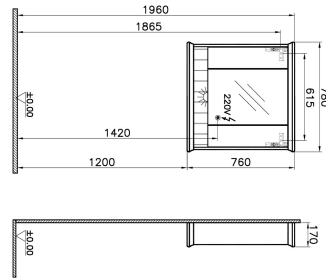

Tanım	Valarte Mirror Cabinet
Colour	Matt White
New	Yes
Designer	Vitra Design Team
Assembly	Wall-Hung
Soft close	Soft Close
Segments	Middle
Guarantee	2 Years
Lighting type	Led Lighting
Lighting	Yes
Finish-Body	Thermoform
Finish-Front	Thermoform
Light Operation Type	Connected To Room Switch
Mounting	Fully Assembled
Width	80 cm
Depth	17 cm

#### Açıklama

80 cm, Matt White

VitrA haber vermeksizin, ürünler ve teknik detaylarında değişiklik yapma hakkını saklı tutar.

Tüm çizimler standart toleranslar dahilindedir. Montaj uygulamalarında kesin ölçü ihtiyacı olursa ürün üzerinden alınan birebir ölçüler kullanılmalıdır.