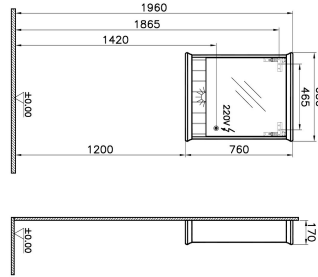

Tanım	Valarte Mirror Cabinet
Colour	Matt Ivory
New	Yes
Designer	Vitra Design Team
Assembly	Wall-Hung
Soft close	Soft Close
Segments	Middle
Door Hinge Position	Right
Guarantee	2 Years
Lighting type	Led Lighting
Lighting	Yes
Finish-Body	Thermoform
Finish-Front	Thermoform
Light Operation Type	Connected To Room Switch
Mounting	Fully Assembled
Width	65 cm
Depth	17 cm

Ürün Kodu: 62230

Açıklama

65 cm, Matt Ivory

VitrA haber vermeksizin, ürünler ve teknik detaylarında değişiklik yapma hakkını saklı tutar.

Tüm çizimler standart toleranslar dahilindedir. Montaj uygulamalarında kesin ölçü ihtiyacı olursa ürün üzerinden alınan birebir ölçüler kullanılmalıdır.