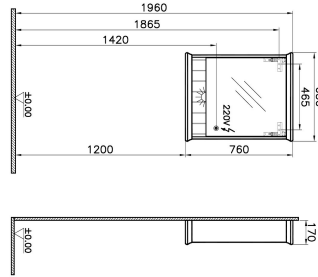

Tanım	Valarte Mirror Cabinet
Colour	Matt Mink
New	Yes
Designer	Vitra Design Team
Assembly	Wall-Hung
Soft close	Soft Close
Segments	Middle
Door Hinge Position	Right
Guarantee	2 Years
Lighting type	Led Lighting
Lighting	Yes
Finish-Body	Thermoform
Finish-Front	Thermoform
Light Operation Type	Connected To Room Switch
Mounting	Fully Assembled
Width	65 cm
Depth	17 cm

Ürün Kodu: 62229

Açıklama

65 cm, Matt Grey

VitrA haber vermeksizin, ürünler ve teknik detaylarında değişiklik yapma hakkını saklı tutar.

Tüm çizimler standart toleranslar dahilindedir. Montaj uygulamalarında kesin ölçü ihtiyacı olursa ürün üzerinden alınan birebir ölçüler kullanılmalıdır.