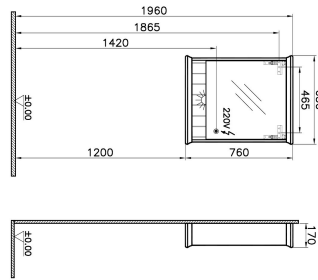

Tanım	Valarte Mirror Cabinet
Colour	Matt White
New	Yes
Designer	Vitra Design Team
Assembly	Wall-Hung
Soft close	Soft Close
Segments	Middle
Door Hinge Position	Right
Guarantee	2 Years
Lighting type	Led Lighting
Lighting	Yes
Finish-Body	Thermoform
Finish-Front	Thermoform
Light Operation Type	Connected To Room Switch
Mounting	Fully Assembled
Width	65 cm
Depth	17 cm

Ürün Kodu: 62228

Açıklama

65 cm, Matt White

VitrA haber vermeksizin, ürünler ve teknik detaylarında değişiklik yapma hakkını saklı tutar.

Tüm çizimler standart toleranslar dahilindedir. Montaj uygulamalarında kesin ölçü ihtiyacı olursa ürün üzerinden alınan birebir ölçüler kullanılmalıdır.