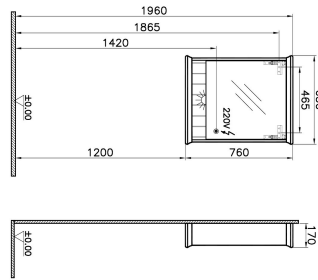

Tanım	Valarte Mirror Cabinet
Colour	Matt Ivory
New	Yes
Designer	Vitra Design Team
Assembly	Wall-Hung
Soft close	Soft Close
Segments	Middle
Door Hinge Position	Left
Guarantee	2 Years
Lighting type	Led Lighting
Lighting	Yes
Finish-Body	Thermoform
Finish-Front	Thermoform
Light Operation Type	Connected To Room Switch
Mounting	Fully Assembled
Width	65 cm
Depth	17 cm

Ürün Kodu: 62227

Açıklama

65 cm, Matt Ivory

VitrA haber vermeksizin, ürünler ve teknik detaylarında değişiklik yapma hakkını saklı tutar.

Tüm çizimler standart toleranslar dahilindedir. Montaj uygulamalarında kesin ölçü ihtiyacı olursa ürün üzerinden alınan birebir ölçüler kullanılmalıdır.