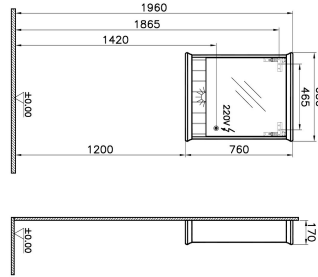

Tanım	Valarte Mirror Cabinet
Colour	Matt Mink
New	Yes
Designer	Vitra Design Team
Assembly	Wall-Hung
Soft close	Soft Close
Segments	Middle
Door Hinge Position	Left
Guarantee	2 Years
Lighting type	Led Lighting
Lighting	Yes
Finish-Body	Thermoform
Finish-Front	Thermoform
Light Operation Type	Connected To Room Switch
Mounting	Fully Assembled
Width	65 cm
Depth	17 cm

#### Açıklama

65 cm, Matt Grey

VitrA haber vermeksizin, ürünler ve teknik detaylarında değişiklik yapma hakkını saklı tutar.

Tüm çizimler standart toleranslar dahilindedir. Montaj uygulamalarında kesin ölçü ihtiyacı olursa ürün üzerinden alınan birebir ölçüler kullanılmalıdır.