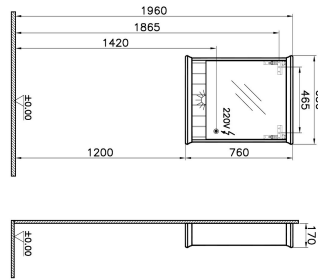

Tanım	Valarte Mirror Cabinet
Colour	Matt White
New	Yes
Designer	Vitra Design Team
Assembly	Wall-Hung
Soft close	Soft Close
Segments	Middle
Door Hinge Position	Left
Guarantee	2 Years
Lighting type	Led Lighting
Lighting	Yes
Finish-Body	Thermoform
Finish-Front	Thermoform
Light Operation Type	Connected To Room Switch
Mounting	Fully Assembled
Width	65 cm
Depth	17 cm

Ürün Kodu: 62225

Açıklama

65 cm, Matt White

VitrA haber vermeksizin, ürünler ve teknik detaylarında değişiklik yapma hakkını saklı tutar.

Tüm çizimler standart toleranslar dahilindedir. Montaj uygulamalarında kesin ölçü ihtiyacı olursa ürün üzerinden alınan birebir ölçüler kullanılmalıdır.