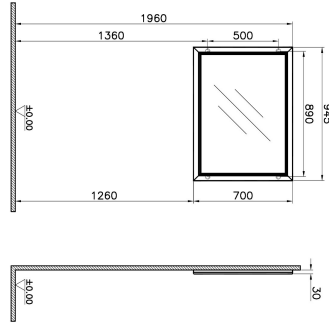

Tanım	Valarte Flat Mirror
Colour	Matt Ivory
New	Yes
Designer	Vitra Design Team
Assembly	Wall-Hung
Segments	Middle
Guarantee	2 Years
Lighting	No
Finish-Body	Thermoform
Finish-Front	Thermoform
Mounting	Fully Assembled
Width	100 cm
Depth	3 cm

Ürün Kodu: 62221

Açıklama

100 cm, Matt Ivory

VitrA haber vermeksizin, ürünler ve teknik detaylarında değişiklik yapma hakkını saklı tutar.

Tüm çizimler standart toleranslar dahilindedir. Montaj uygulamalarında kesin ölçü ihtiyacı olursa ürün üzerinden alınan birebir ölçüler kullanılmalıdır.