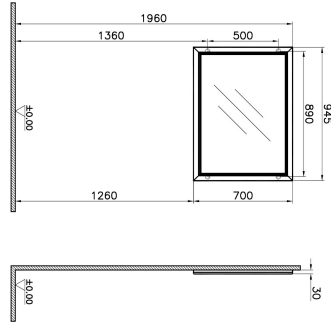

Tanım	Valarte Flat Mirror
Colour	Matt Mink
New	Yes
Designer	Vitra Design Team
Assembly	Wall-Hung
Segments	Middle
Guarantee	2 Years
Lighting	No
Finish-Body	Thermoform
Finish-Front	Thermoform
Mounting	Fully Assembled
Width	100 cm
Depth	3 cm

Ürün Kodu: 62220

Açıklama

100 cm, Matt Grey

VitrA haber vermeksizin, ürünler ve teknik detaylarında değişiklik yapma hakkını saklı tutar.

Tüm çizimler standart toleranslar dahilindedir. Montaj uygulamalarında kesin ölçü ihtiyacı olursa ürün üzerinden alınan birebir ölçüler kullanılmalıdır.