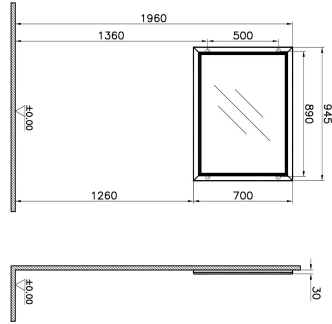

Tanım	Valarte Flat Mirror
Colour	Matt White
New	Yes
Designer	Vitra Design Team
Assembly	Wall-Hung
Segments	Middle
Guarantee	2 Years
Lighting	No
Finish-Body	Thermoform
Finish-Front	Thermoform
Mounting	Fully Assembled
Width	100 cm
Depth	3 cm

Ürün Kodu: 62219

Açıklama

100 cm, Matt White

VitrA haber vermeksizin, ürünler ve teknik detaylarında değişiklik yapma hakkını saklı tutar.

Tüm çizimler standart toleranslar dahilindedir. Montaj uygulamalarında kesin ölçü ihtiyacı olursa ürün üzerinden alınan birebir ölçüler kullanılmalıdır.