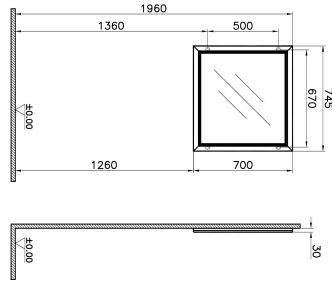

Tanım	Valarte Flat Mirror
Colour	Matt Ivory
New	Yes
Designer	Vitra Design Team
Assembly	Wall-Hung
Segments	Middle
Guarantee	2 Years
Lighting	No
Finish-Body	Thermoform
Finish-Front	Thermoform
Mounting	Fully Assembled
Width	80 cm
Depth	3 cm

Ürün Kodu: 62218

Açıklama

80 cm, Matt Ivory

VitrA haber vermeksizin, ürünler ve teknik detaylarında değişiklik yapma hakkını saklı tutar.

Tüm çizimler standart toleranslar dahilindedir. Montaj uygulamalarında kesin ölçü ihtiyacı olursa ürün üzerinden alınan birebir ölçüler kullanılmalıdır.