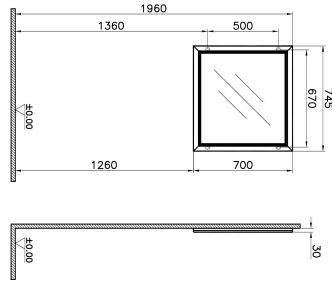

Tanım	Valarte Flat Mirror
Colour	Matt Mink
New	Yes
Designer	Vitra Design Team
Assembly	Wall-Hung
Segments	Middle
Guarantee	2 Years
Lighting	No
Finish-Body	Thermoform
Finish-Front	Thermoform
Mounting	Fully Assembled
Width	80 cm
Depth	3 cm

Ürün Kodu: 62217

Açıklama

80 cm, Matt Grey

VitrA haber vermeksizin, ürünler ve teknik detaylarında değişiklik yapma hakkını saklı tutar.

Tüm çizimler standart toleranslar dahilindedir. Montaj uygulamalarında kesin ölçü ihtiyacı olursa ürün üzerinden alınan birebir ölçüler kullanılmalıdır.