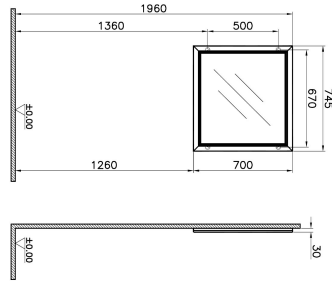

Tanım	Valarte Flat Mirror
Colour	Matt White
New	Yes
Designer	Vitra Design Team
Assembly	Wall-Hung
Segments	Middle
Guarantee	2 Years
Lighting	No
Finish-Body	Thermoform
Finish-Front	Thermoform
Mounting	Fully Assembled
Width	80 cm
Depth	3 cm

Ürün Kodu: 62216

Açıklama

80 cm, Matt White

VitrA haber vermeksizin, ürünler ve teknik detaylarında değişiklik yapma hakkını saklı tutar.

Tüm çizimler standart toleranslar dahilindedir. Montaj uygulamalarında kesin ölçü ihtiyacı olursa ürün üzerinden alınan birebir ölçüler kullanılmalıdır.