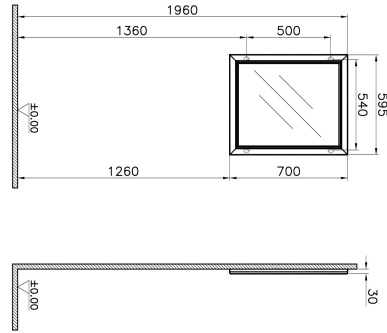

Tanım	Valarte Flat Mirror
Colour	Matt Ivory
New	Yes
Designer	Vitra Design Team
Assembly	Wall-Hung
Segments	Middle
Guarantee	2 Years
Lighting	No
Finish-Body	Thermoform
Finish-Front	Thermoform
Mounting	Fully Assembled
Width	65 cm
Depth	3 cm

Ürün Kodu: 62215

Açıklama

65 cm, Matt Ivory

VitrA haber vermeksizin, ürünler ve teknik detaylarında değişiklik yapma hakkını saklı tutar.

Tüm çizimler standart toleranslar dahilindedir. Montaj uygulamalarında kesin ölçü ihtiyacı olursa ürün üzerinden alınan birebir ölçüler kullanılmalıdır.