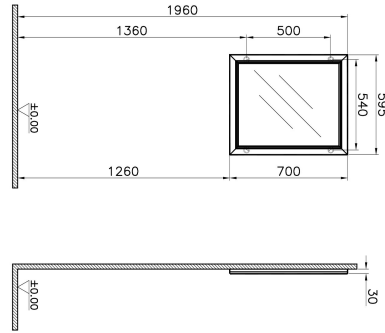

Tanım	Valarte Flat Mirror
Colour	Matt Mink
New	Yes
Designer	Vitra Design Team
Assembly	Wall-Hung
Segments	Middle
Guarantee	2 Years
Lighting	No
Finish-Body	Thermoform
Finish-Front	Thermoform
Mounting	Fully Assembled
Width	65 cm
Depth	3 cm

Ürün Kodu: 62214

Açıklama

65 cm, Matt Grey

VitrA haber vermeksizin, ürünler ve teknik detaylarında değişiklik yapma hakkını saklı tutar.

Tüm çizimler standart toleranslar dahilindedir. Montaj uygulamalarında kesin ölçü ihtiyacı olursa ürün üzerinden alınan birebir ölçüler kullanılmalıdır.