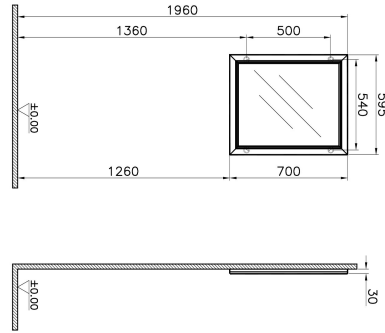

Tanım	Valarte Flat Mirror
Colour	Matt White
New	Yes
Designer	Vitra Design Team
Assembly	Wall-Hung
Segments	Middle
Guarantee	2 Years
Lighting	No
Finish-Body	Thermoform
Finish-Front	Thermoform
Mounting	Fully Assembled
Width	65 cm
Depth	3 cm

Ürün Kodu: 62213

Açıklama

65 cm, Matt White

VitrA haber vermeksizin, ürünler ve teknik detaylarında değişiklik yapma hakkını saklı tutar.

Tüm çizimler standart toleranslar dahilindedir. Montaj uygulamalarında kesin ölçü ihtiyacı olursa ürün üzerinden alınan birebir ölçüler kullanılmalıdır.