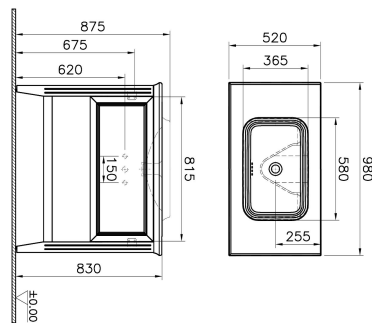

Tanım	Valarte Washbasin Unit
Colour	Matt Ivory
New	Yes
Designer	Vitra Design Team
Tap Hole Options	No Tap Hole
Soft close	Soft Close
Segments	Middle
Handle	Chrome
Washbasin Type	Ceramic Countertop Washbasin
Guarantee	2 Years
Lighting	No
Drawer Option	1
Finish-Body	Thermoform
Washbasin colour	White
Syphon	Not Included
Full opening	Full Opening
Mounting	Fully Assembled
Width	100 cm
Depth	52 cm

Ürün Kodu: 62200

Açıklama

Matt Ivory, 100 cm, Drawers

VitrA haber vermeksizin, ürünler ve teknik detaylarında değişiklik yapma hakkını saklı tutar.

Tüm çizimler standart toleranslar dahilindedir. Montaj uygulamalarında kesin ölçü ihtiyacı olursa ürün üzerinden alınan birebir ölçüler kullanılmalıdır.